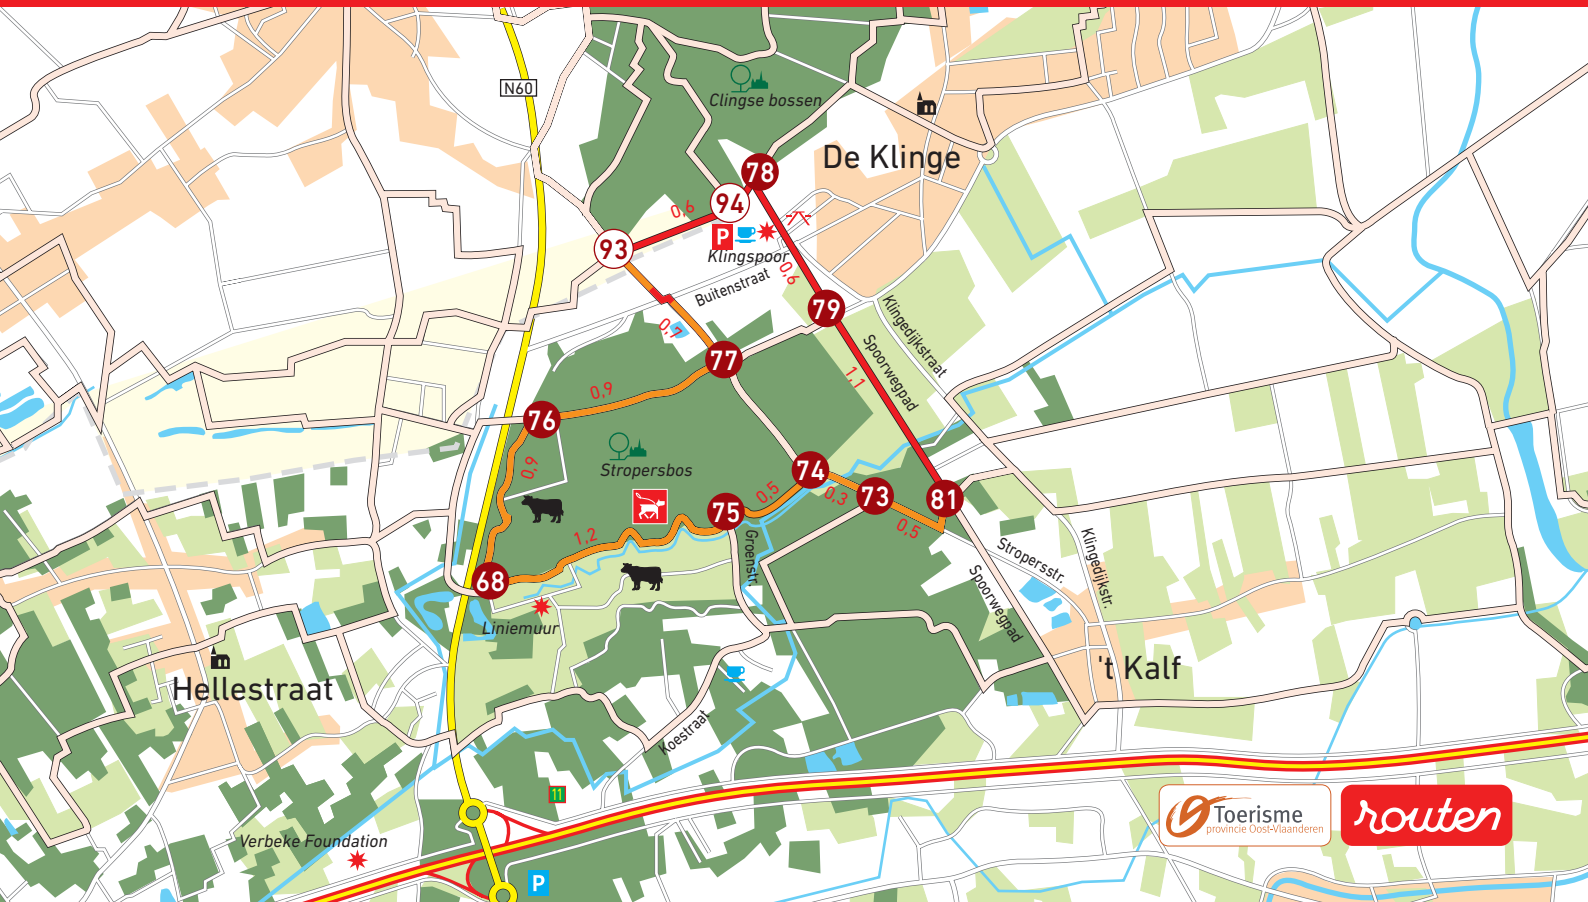

WANDELLUS

# STROPEBSOS WANDELROUTE

7,3 KM - WAASLAND

79 81 73 74 75 68 76  
77 93 94 78 79

Toerisme  
provincie Oost-Vlaanderen

routen