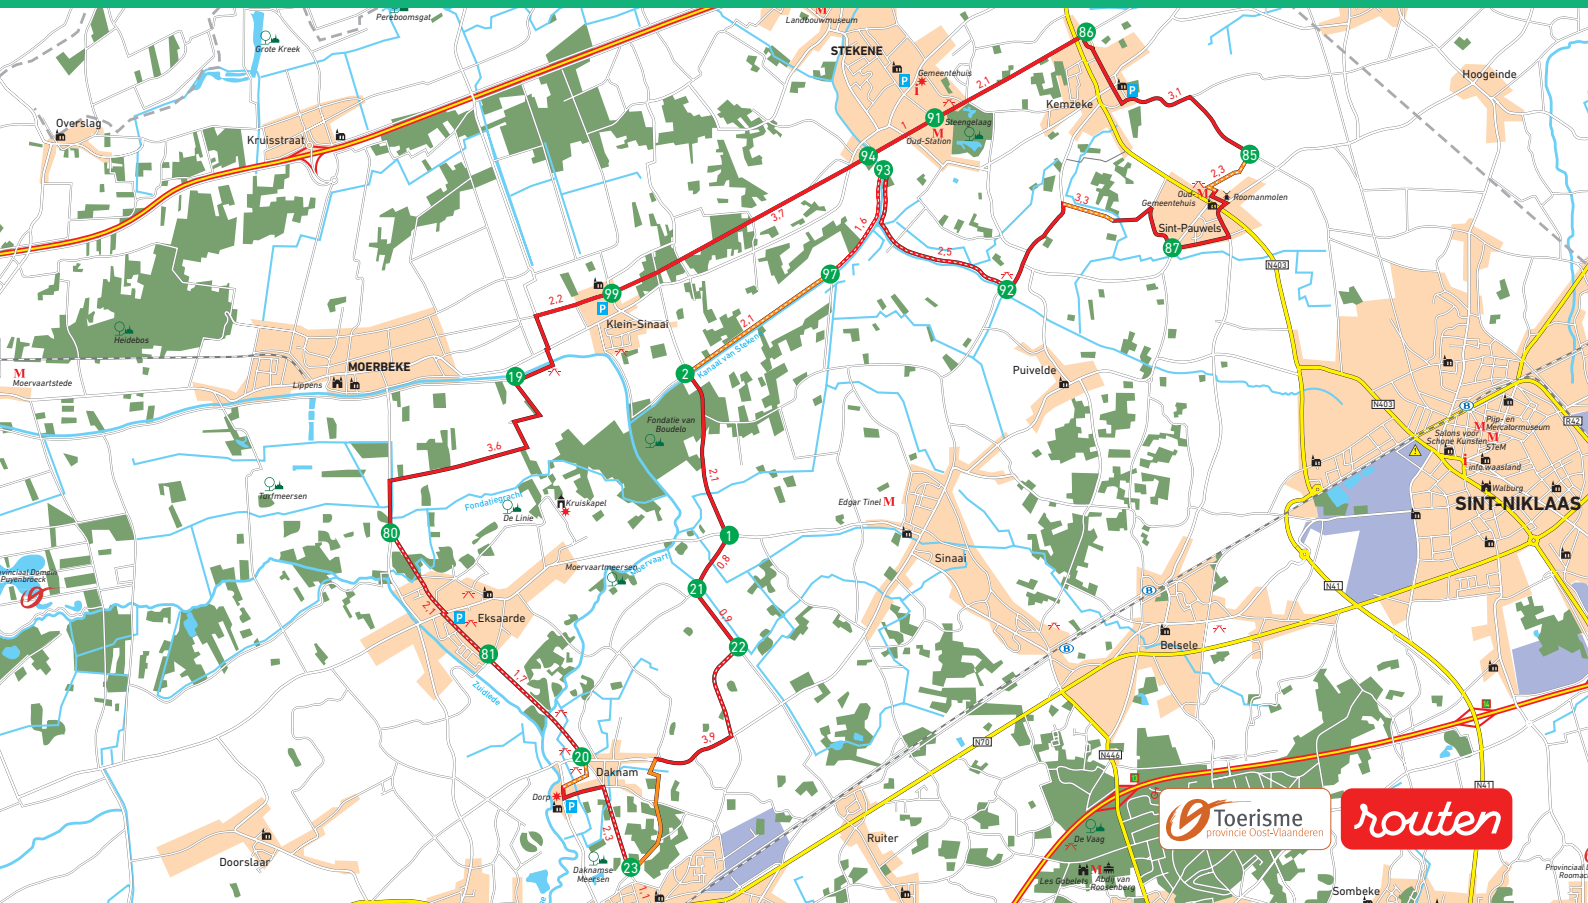

FIETSLUS

45,2 KM - WAASLAND

# WASE KRONKELS FIETSROUTE

20 23 22 21 1 2 97  
93 92 87 85 86 91 94  
99 19 80 81 20

Toerisme  
provincie Oost-Vlaanderen

routen